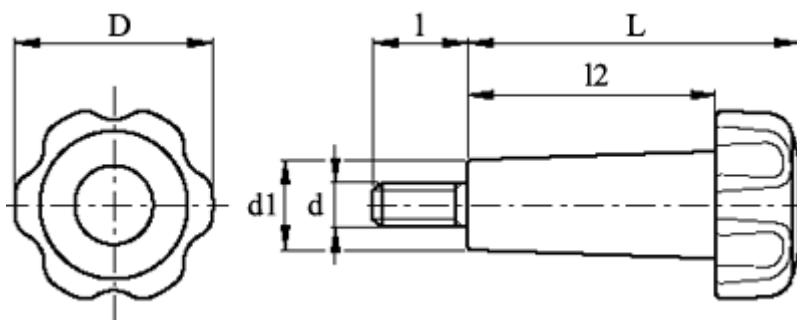

Varenummer: 2302182232
Beskrivelse: E+G Højt Håndgreb
VTL.50/80 p-M10x20

Mål

D	= 50
d1	= 22.5
d 6H	= M10
l	= 20
L	= 82
l2	= 62